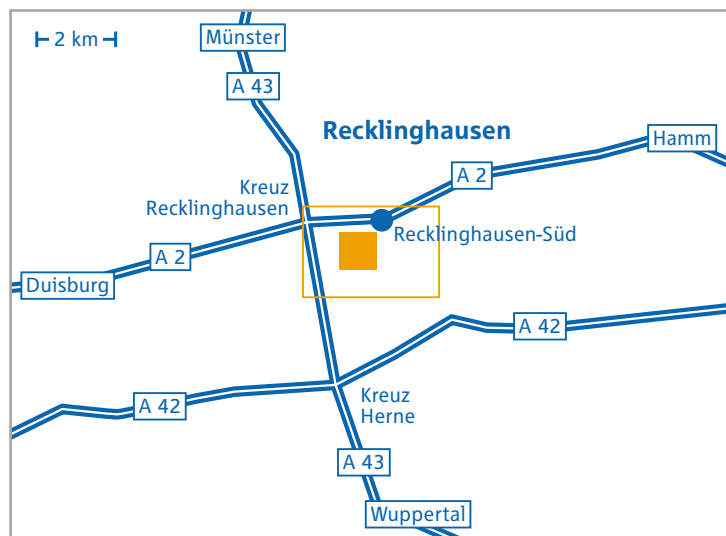

## Anfahrtsskizze

## Recklinghausen, Bochumer Str. 2

## So finden Sie zu uns:

von der A 2:

- Abfahrt Recklinghausen-Süd (9)
- An der 1. Ampel links auf die Herner Straße abbiegen, Richtung Bochum (geht über in Bochumer Str.)
- Unter der Autobahn hindurch
- Über die nächste Ampel hinweg, (Hellweg)
- Von der Bochumer Straße vor der nächsten Ampel rechts in die Gasstraße einbiegen (gegenüber Bavaria-Tankstelle)