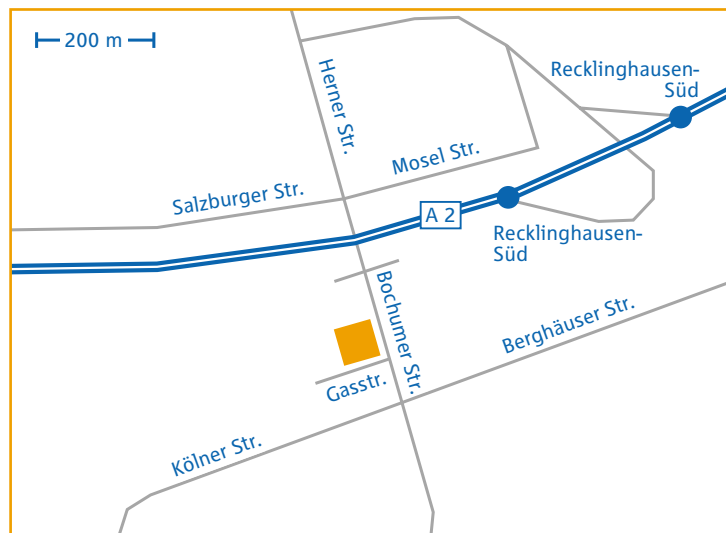

## Anfahrtsskizze

## Recklinghausen, Bochumer Str. 2

## So finden Sie zu uns:

von der A 2:

- Abfahrt Recklinghausen-Süd (9)
- An der 1. Ampel links auf die Herner Straße abbiegen, Richtung Bochum (geht über in Bochumer Str.)
- Unter der Autobahn hindurch
- Über die nächste Ampel hinweg, (Hellweg)
- Von der Bochumer Straße vor der nächsten Ampel rechts in die Gasstraße einbiegen (gegenüber Bavaria-Tankstelle)